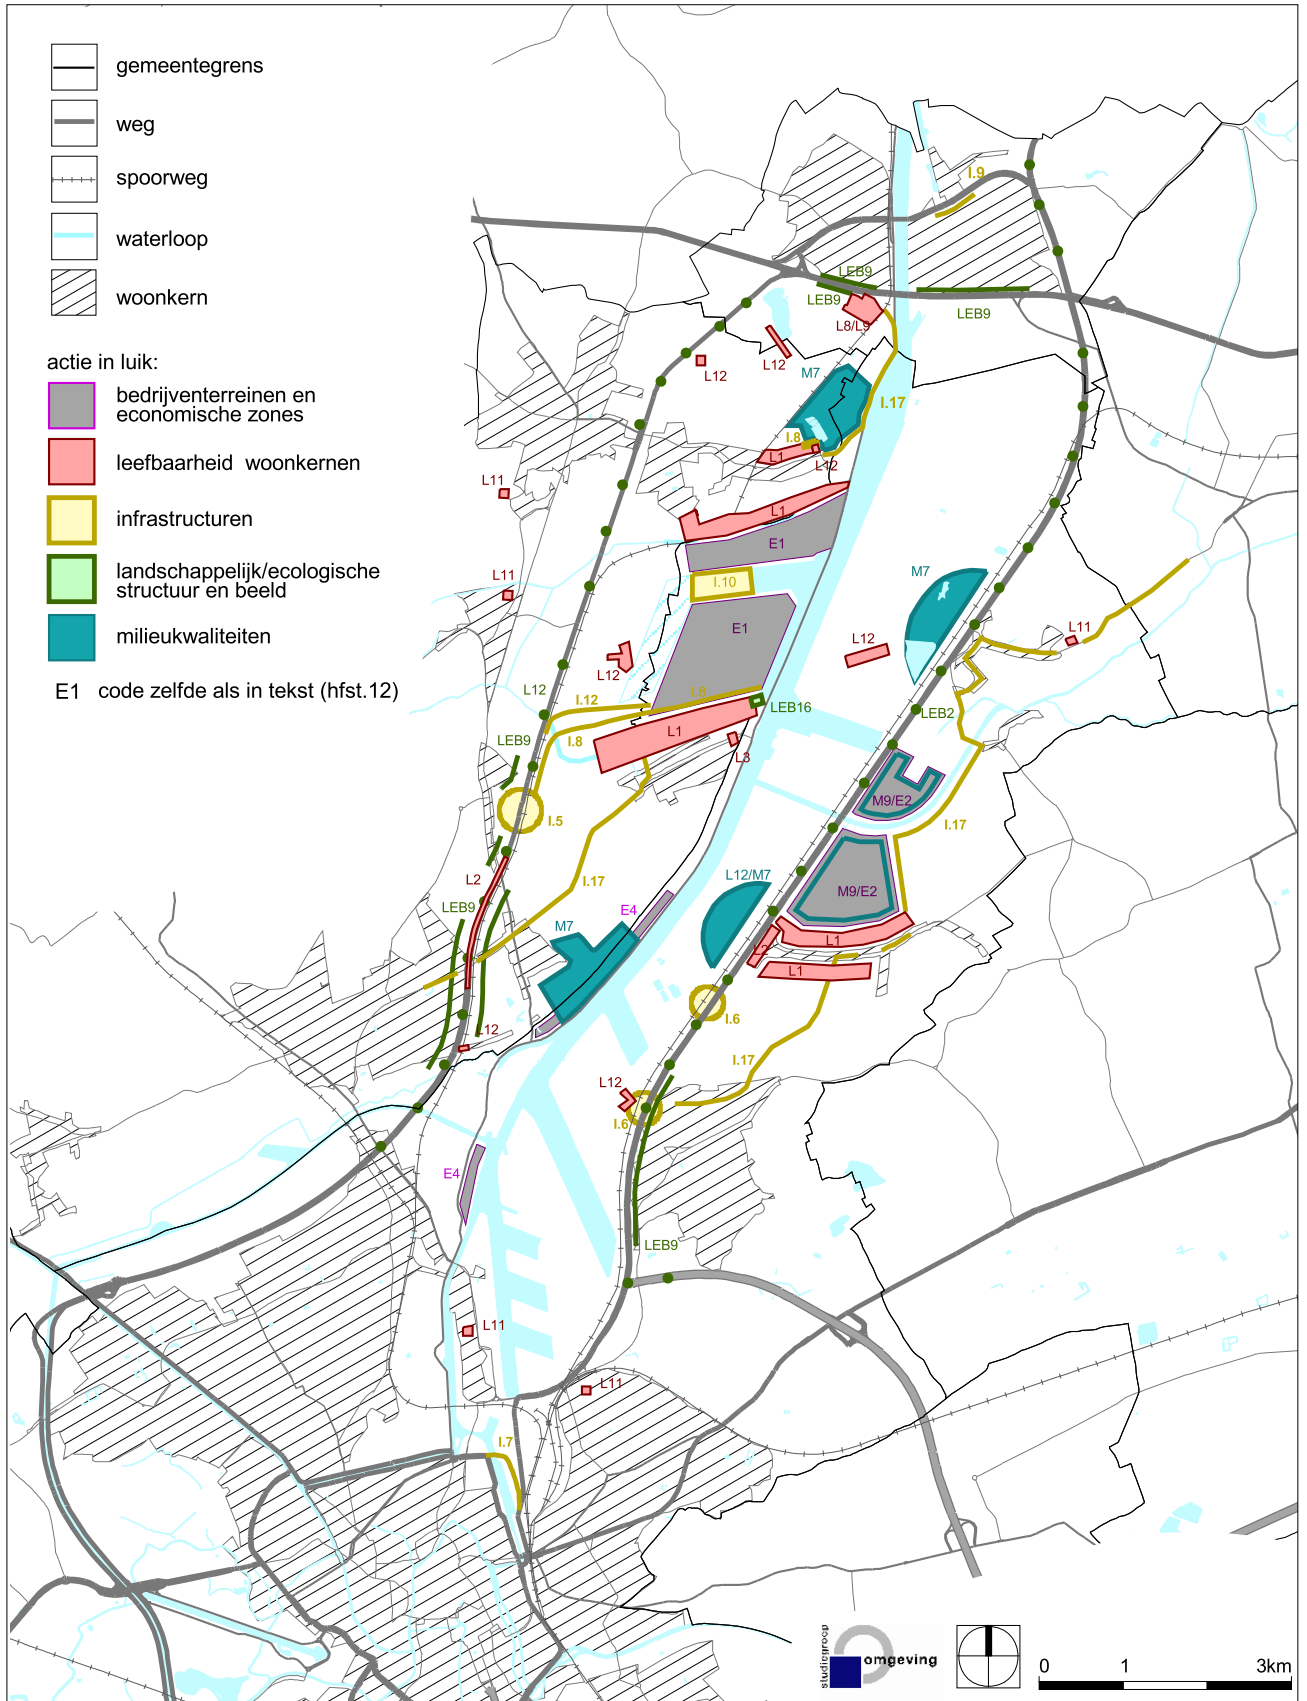

interventiekaart lokaliseerbare zeer kortetermijnacties

project gentse kanaalzone - kaart 10

studiegroep omgeving - april 2007 - R518-020-k04

bron: teleatlas en provincie oost-vlaanderen