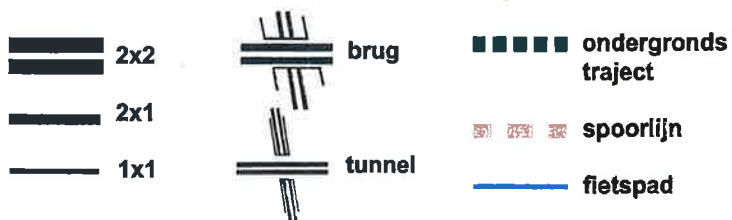

Op deze plaats wordt een fietskoker onder R4-west en lijn 55 voorzien.

ROM-project Gentse Kanaalzone R4-West

knooppunt 4 - west molenvaardeke

kaart 11

studiegroep

kaartnummer

R276-56

november 1999

schaal 1:5000