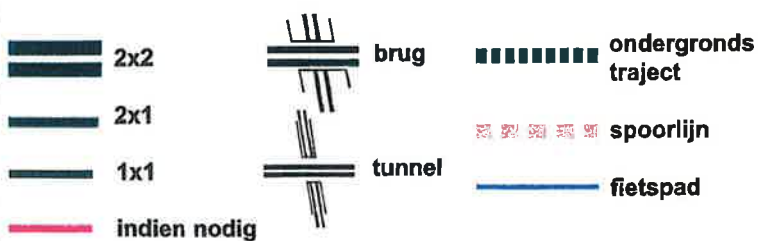

studiegroep

omgeving

kaartnummer

R276-31

november 1999

schaal: 1/5.000