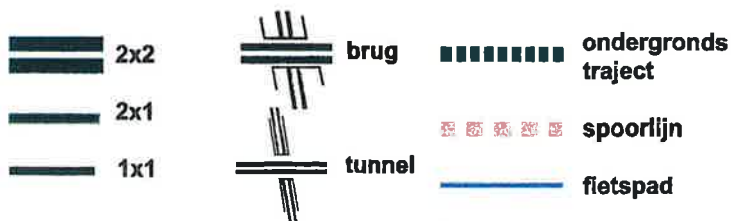

Met een groot tweestrooks rond punt wordt D. Eisenhowerlaan en de Siferverbinding op R4-oost aangesloten.

ROM-project Gentse Kanaalzone R4-Oost

### knooppunt 9 - oost d. eisenhowerlaan

kaart 30

studiegroep

kaartnummer

R276-31

november 1999

schaal: 1/5.000