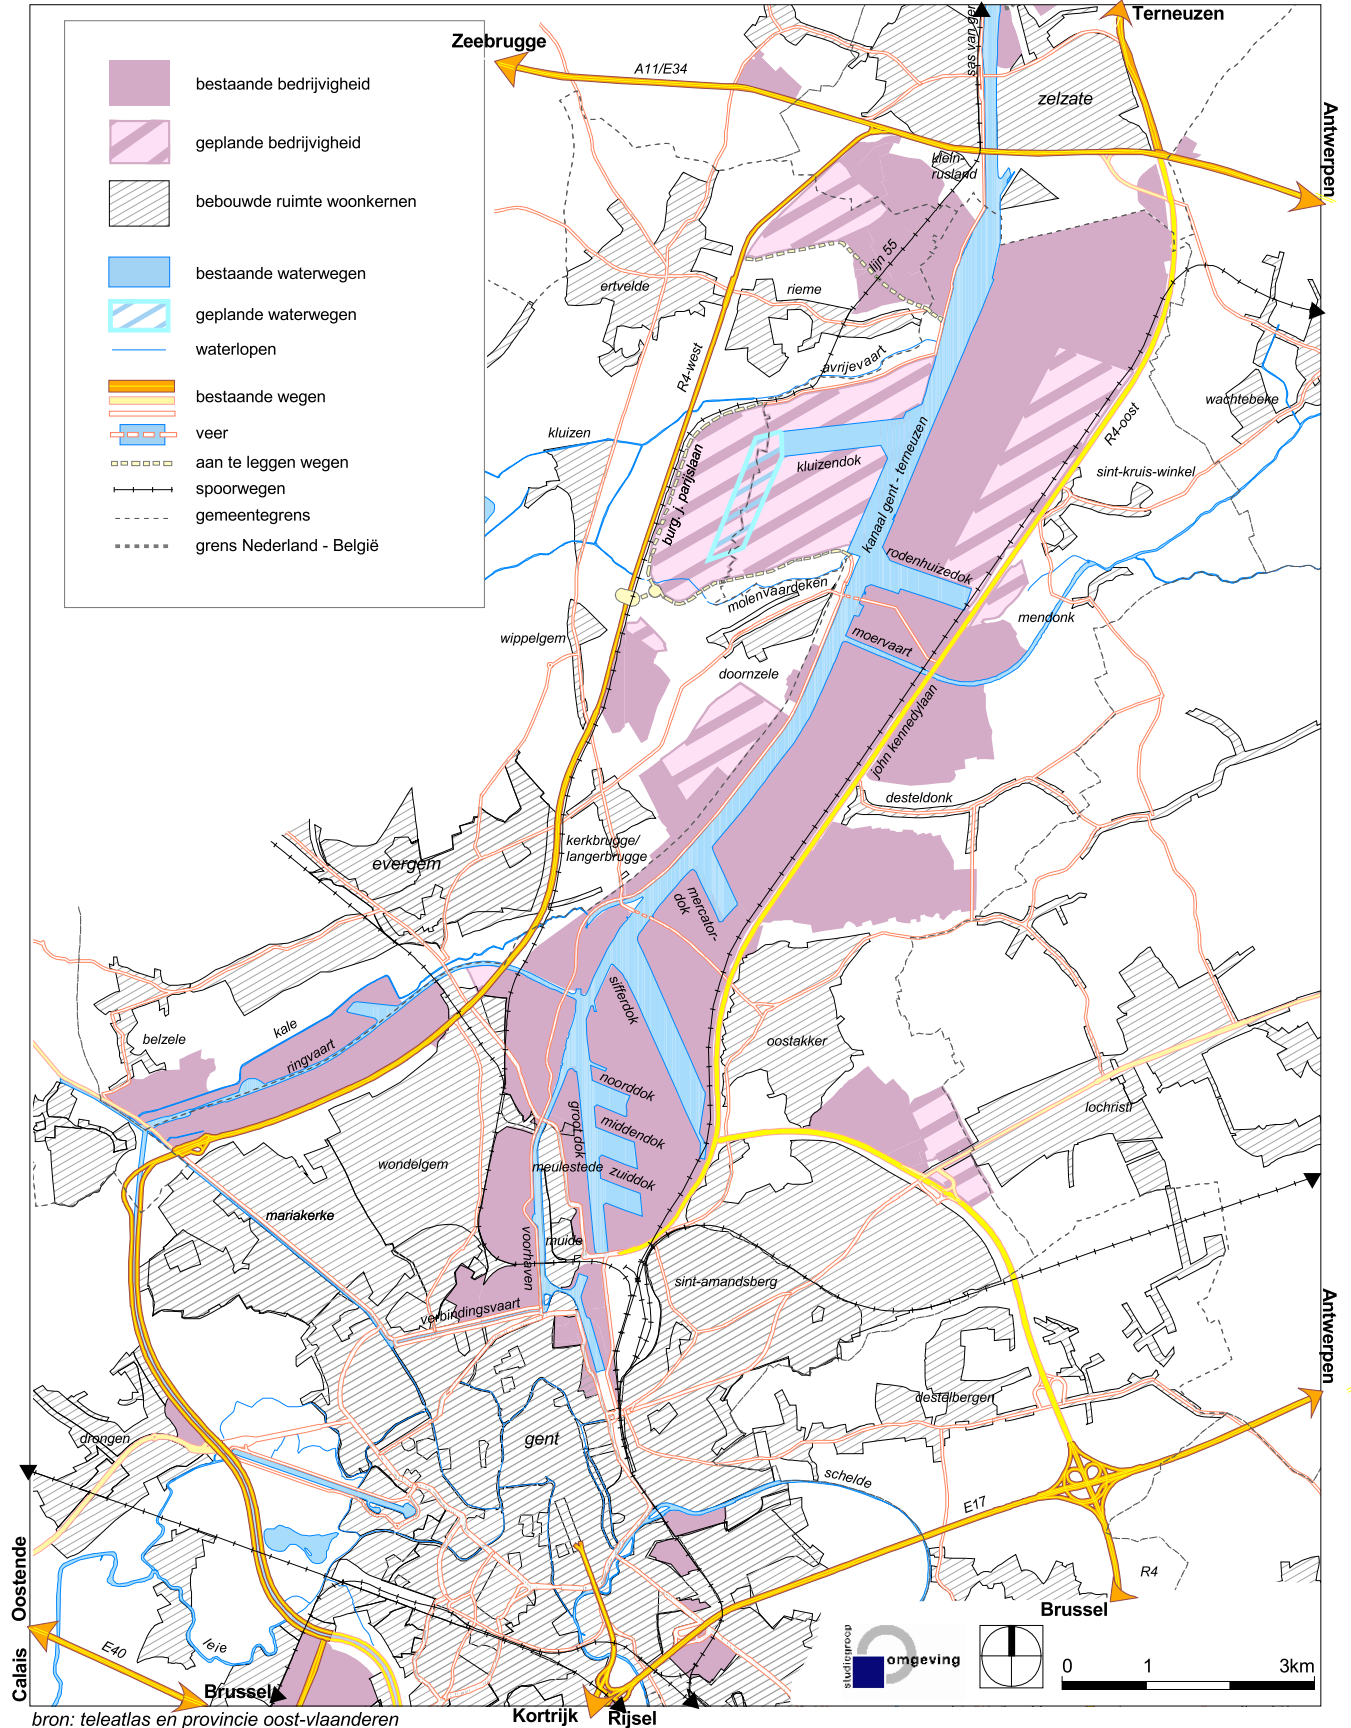

situering in de gentse kanaalzone

project gentse kanaalzone - kaart 2

studiegroep omgeving - maart 2007 - R518-082-k01

bron: teleatlas en provincie oost-vlaanderen