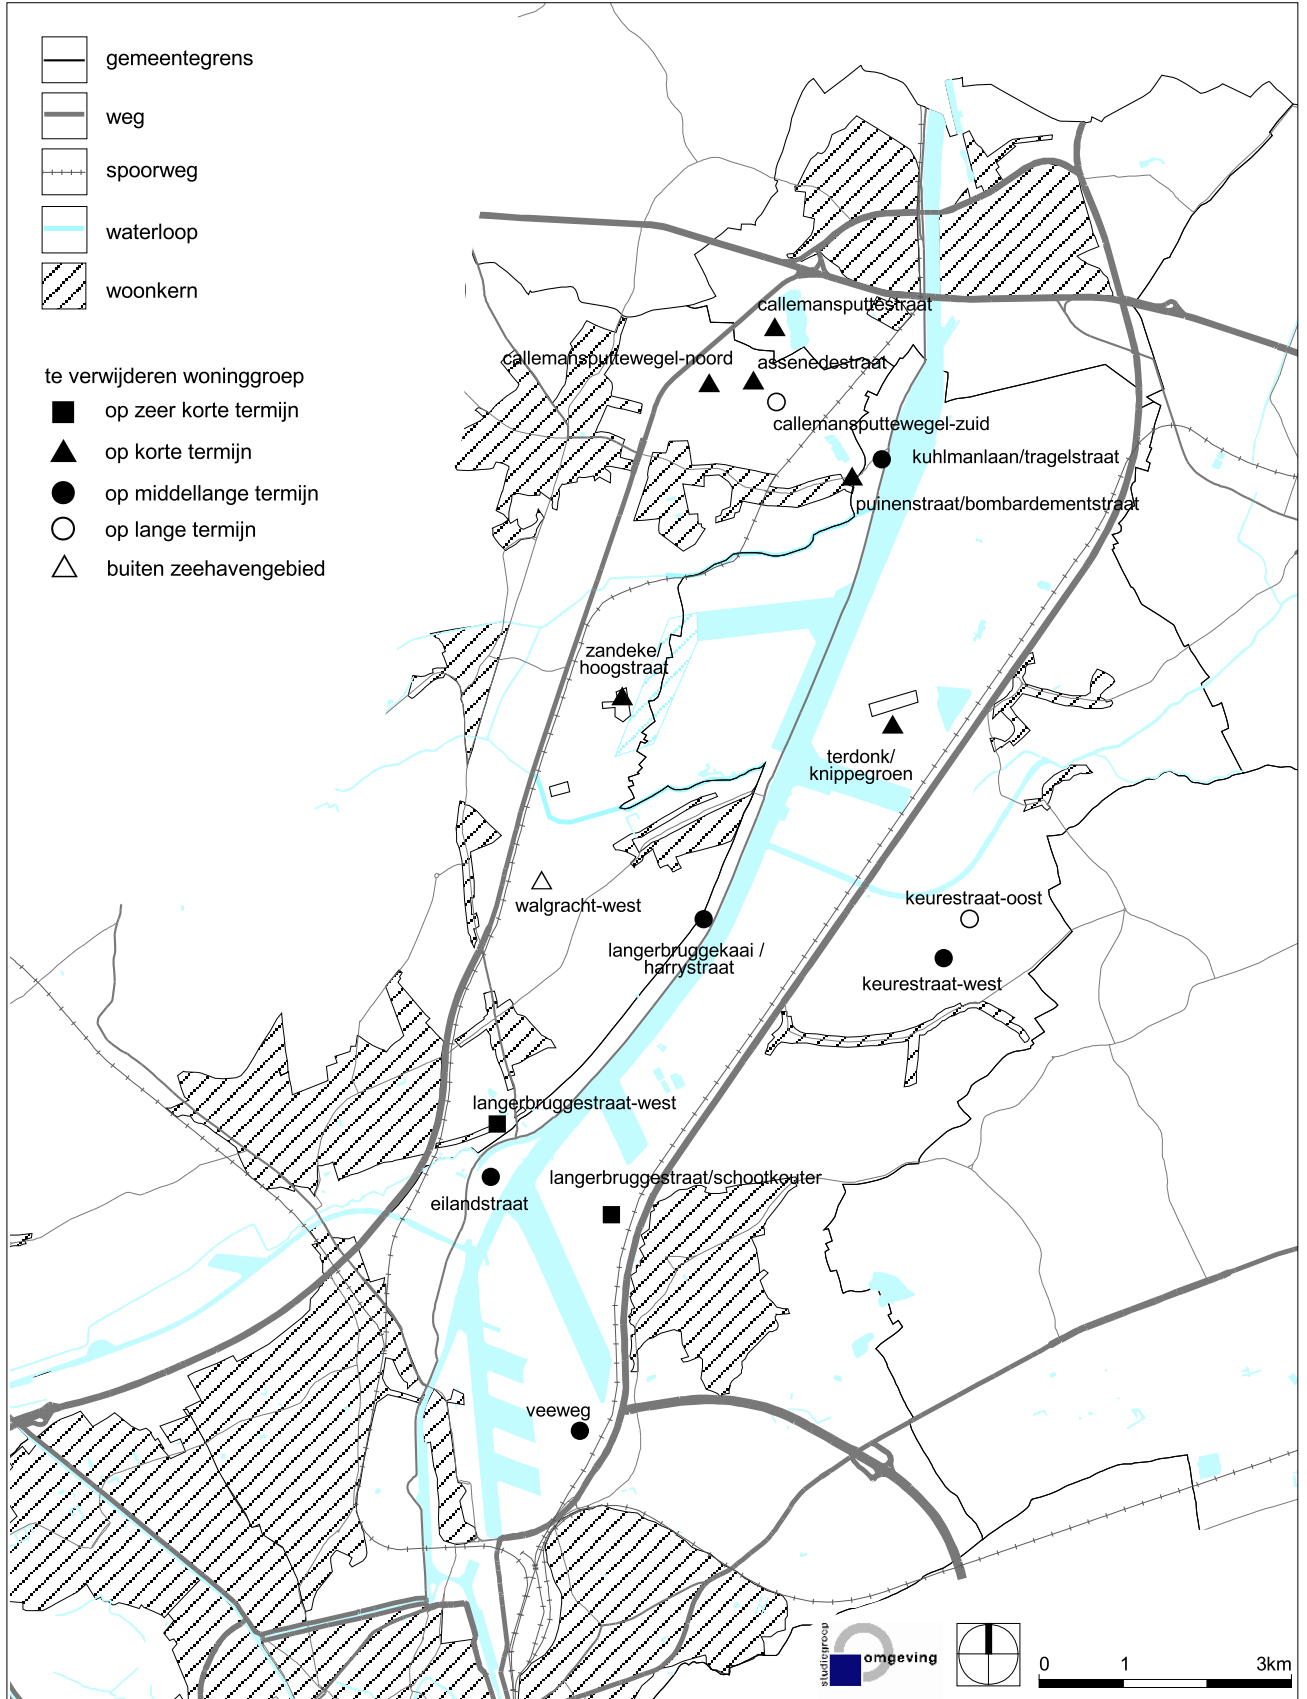

te verwijderen woninggroepen

project gentse kanaalzone - kaart 8

studiegroep omgeving - april 2007 - R518-020-k05

bron: teleatlas en provincie oost-vlaanderen